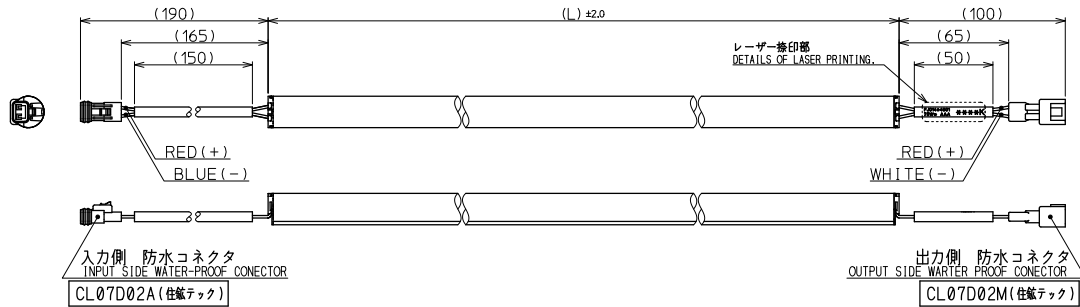

T6 Straight Tube LED Lamp

超薄型看板用LEDモジュール

T6直管LEDランプ

90° 回転固定で
板面への照射角度を
最適化

特許出願中

専用ホルダーが決め手！

- 90° ごとに回転固定
- 端まで明るく継ぎ目なし
- 防滴仕様で防水ソケット不要

使いやすい ▶ 従来のソケットを使わないコネクタ接続

使いやすい ▶ 専用電源1台で、40形×3本まで接続

超薄型看板用LEDモジュール T6直管LEDランプ

製品外形図

製品仕様

★受注生産品

※1連結=30モジュール

	40形	32形 ★	30形 ★	20形	15形 ★
外形寸法 (mm)	Φ20 × 1,198	Φ20 × 850	Φ20 × 640	Φ20 × 580	Φ20 × 436
品番	FJ014(B/D)4001	FJ014(B/D)3201 ★	FJ014(B/D)3001 ★	FJ014(B/D)2001	FJ014(B/D)1501 ★
発光色 / LED色温度	(B) / 7800 K (D) / 6500 K				
全光束 (lm)	2,300	1,700	1,300	1,200	1,050
消費電力 (W) ※1	15.8	11.4	8.8	7.9	7.0
使用環境温度	-20℃ ~ 60℃ (保存温度 -30℃ ~ 70℃)				
設計寿命	40,000 h				
演色性	7800K : Ra 70 以上 / 6500K : Ra 80 以上				
防水性能	IPX4				
質量 (g)	200	160	125	120	90