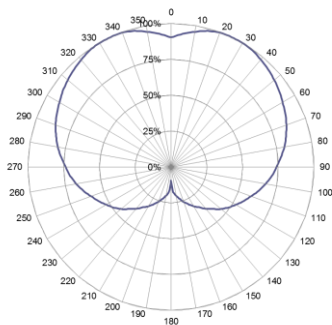

超薄型看板用LEDモジュール T6直管LEDランプ

製品外形図

製品仕様

★受注生産品

※1連結=30モジュール

	40形	32形 ★	30形 ★	20形	15形 ★
外形寸法 (mm)	Φ20 × 1,198	Φ20 × 850	Φ20 × 640	Φ20 × 580	Φ20 × 436
品番	FJ014(B/D)4001	FJ014(B/D)3201 ★	FJ014(B/D)3001 ★	FJ014(B/D)2001	FJ014(B/D)1501 ★
発光色 / LED色温度	(B) / 7800 K (D) / 6500 K				
全光束 (lm)	2,300	1,700	1,300	1,200	1,050
消費電力 (W) ※1	15.8	11.4	8.8	7.9	7.0
使用環境温度	-20℃ ~ 60℃ (保存温度 -30℃ ~ 70℃)				
設計寿命	40,000 h				
演色性	7800K : Ra 70 以上 / 6500K : Ra 80 以上				
防水性能	IPX4				
質量 (g)	200	160	125	120	90

※1 電源含まず

配光図

照射方向

専用ホルダで90°ごとに回転固定

株式会社 光波

■本社・営業統括部

〒178-8511 東京都練馬区東大泉1-19-43
TEL: 03-3978-2151 FAX: 03-3978-2152

■名古屋営業所

〒465-0025 愛知県名古屋市名東区上社3-1803
TEL: 052-709-3341 FAX: 052-709-3381

■大阪営業所

〒564-0062 大阪府吹田市垂水町3-27-27 第二江坂三昌ビル4階
TEL: 06-6380-2702 FAX: 06-6380-2712

※製品の仕様は変更になる場合がございます

このパンフレットは、2019年11月現在のものです