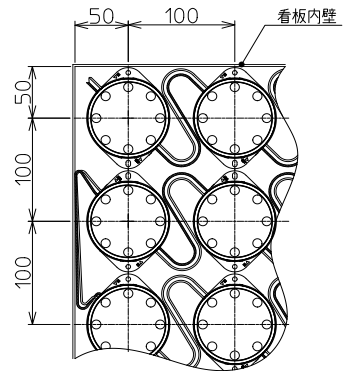

※1連結=30モジュール

	1モジュールあたり
品番	FA041D24V1
外形 L × W × H (mm)	97.9 × 78 × 9
発光色 / LED色温度	昼光色 / 6,500 K
駆動方式	DC24 V
消費電力 ※1	0.36 W

※1 電源含まず

	1モジュールあたり
使用環境温度	-20~60 °C
設計寿命 ※2	50,000 h
演色性	Ra>80
防水性能	IPX5
全光束	36 lm

※2 70% Ta=25 °C

取付け方法

輝度測定データ

測定基準		シャイニングソレイユ	パネルタイプ	モジュールタイプ
分布	縦方向			
	対角方向			
見栄え	縦方向			
	対角方向			
均斉度	縦/中心	最適: 100%	102%	101%
	横/中心	最適: 100%	101%	99%
	対角/中心	最適: 100%	99%	96%
	対角/縦横	最適: 100%	97%	96%

株式会社 光波