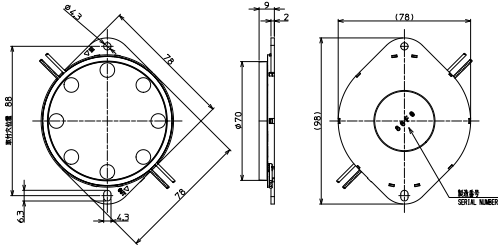

超薄型看板用LEDモジュール

シャイニングソレイユ

製品外形図

製品仕様

※1連結=30モジュール

	1モジュールあたり
品番	FA041D24V1
外形 L × W × H (mm)	97.9 × 78 × 9
発光色 / LED色温度	昼光色 / 6,500 K
駆動方式	DC24 V
消費電力 ※1	0.36 W

※1 電源含まず

	1モジュールあたり
使用環境温度	-20~60 °C
設計寿命 ※2	50,000 h
演色性	Ra>80
防水性能	IPX5
全光束	36 lm

※2 70% Ta=25 °C