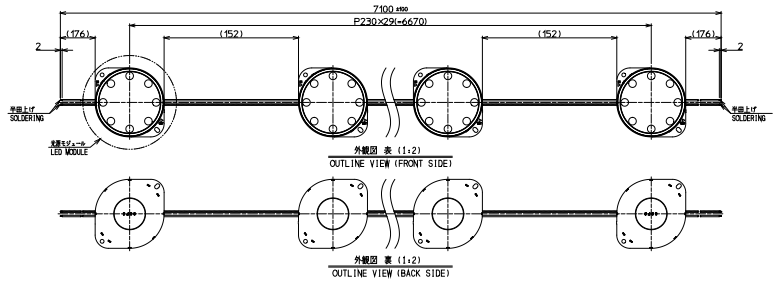

超薄型看板用LEDモジュール

シャイニングソレイユ

製品外形図

製品仕様

※1連結=30モジュール

	1モジュールあたり
品番	FA041D24V1
外形 L × W × H (mm)	97.9 × 78 × 9
発光色 / LED色温度	昼光色 / 6,500 K
駆動方式	DC24 V
消費電力 ※1	0.36 W

※1 電源含まず

	1モジュールあたり
使用環境温度	-20~60 °C
設計寿命 ※2	50,000 h
演色性	Ra>80
防水性能	IPX5
全光束	36 lm

※2 70% Ta=25 °C